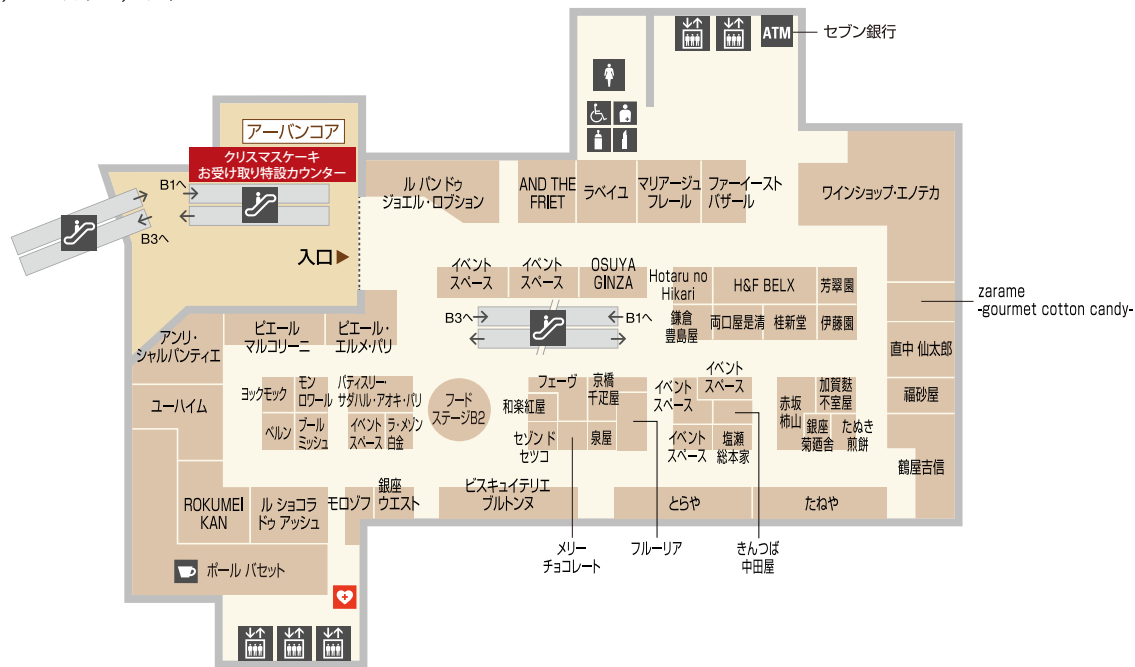

# B2

## 東横のれん街

スイーツ／ベーカリー／ワイン

鉄道駅

エレベーター

エスカレーター

トイレ

優先トイレ

オストメイト

授乳室

パウダースペース

レストスペース

公衆電話

ATM

コインロッカー

冷蔵ロッカー

駐車場