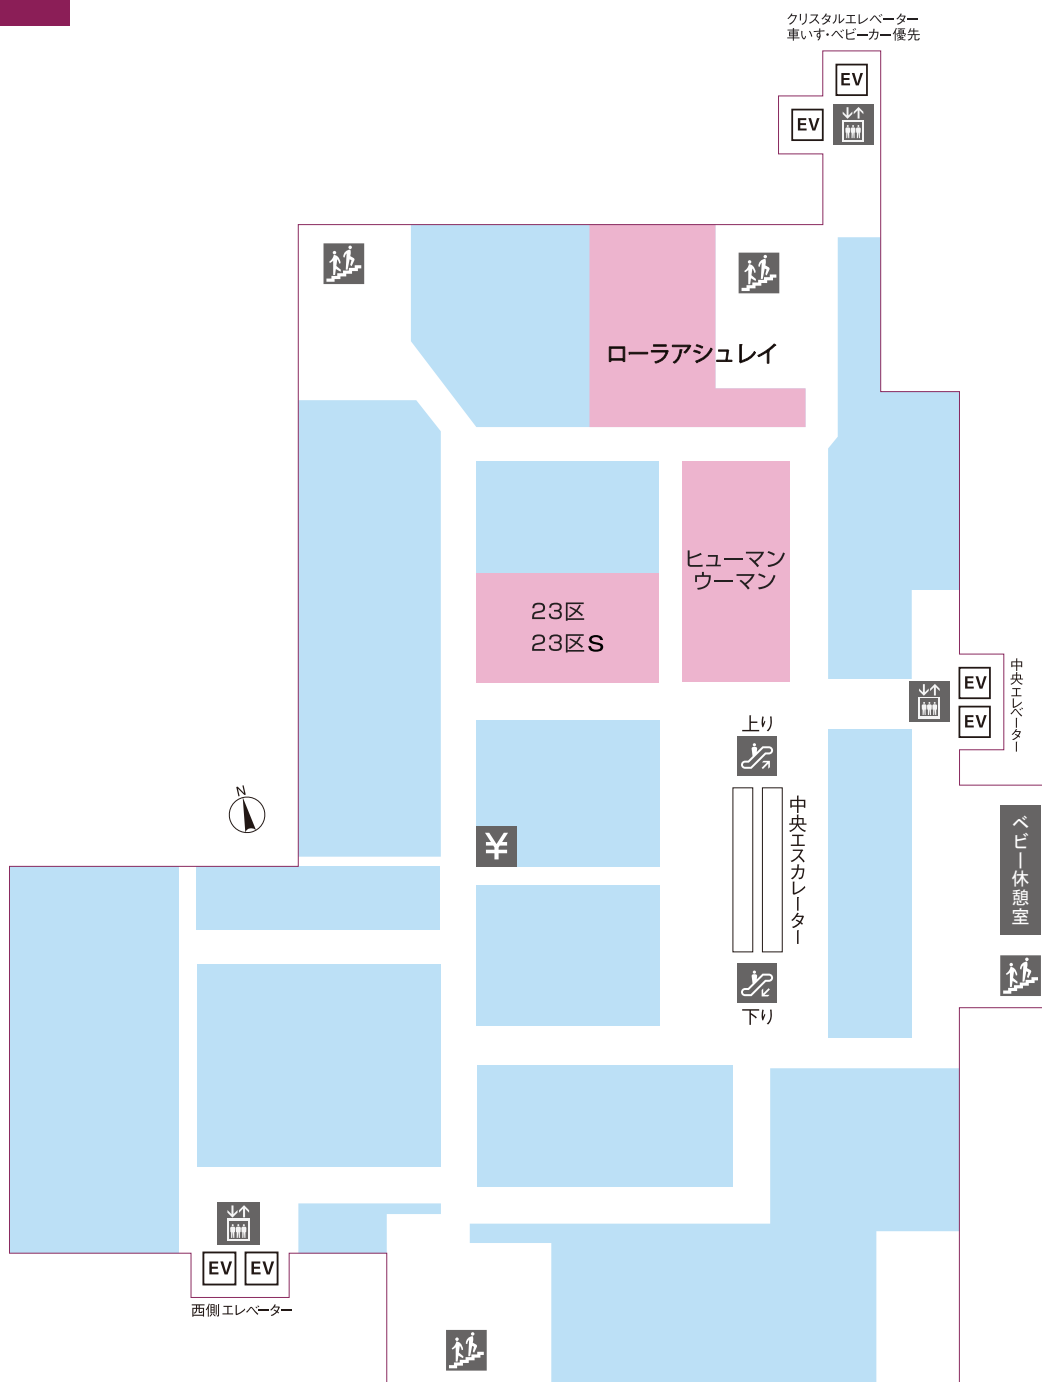

東急百貨店さっぽろ店

2/1からの「株主お買物優待券」のご利用範囲

2F

【ファッション】のフロア

※売場改装などにより、記載の内容と異なる場合がございます。

東急百貨店さっぽろ店

2/1からの「株主お買物優待券」のご利用範囲

4F

【ファッション】のフロア

※売場改装などにより、記載の内容と異なる場合がございます。