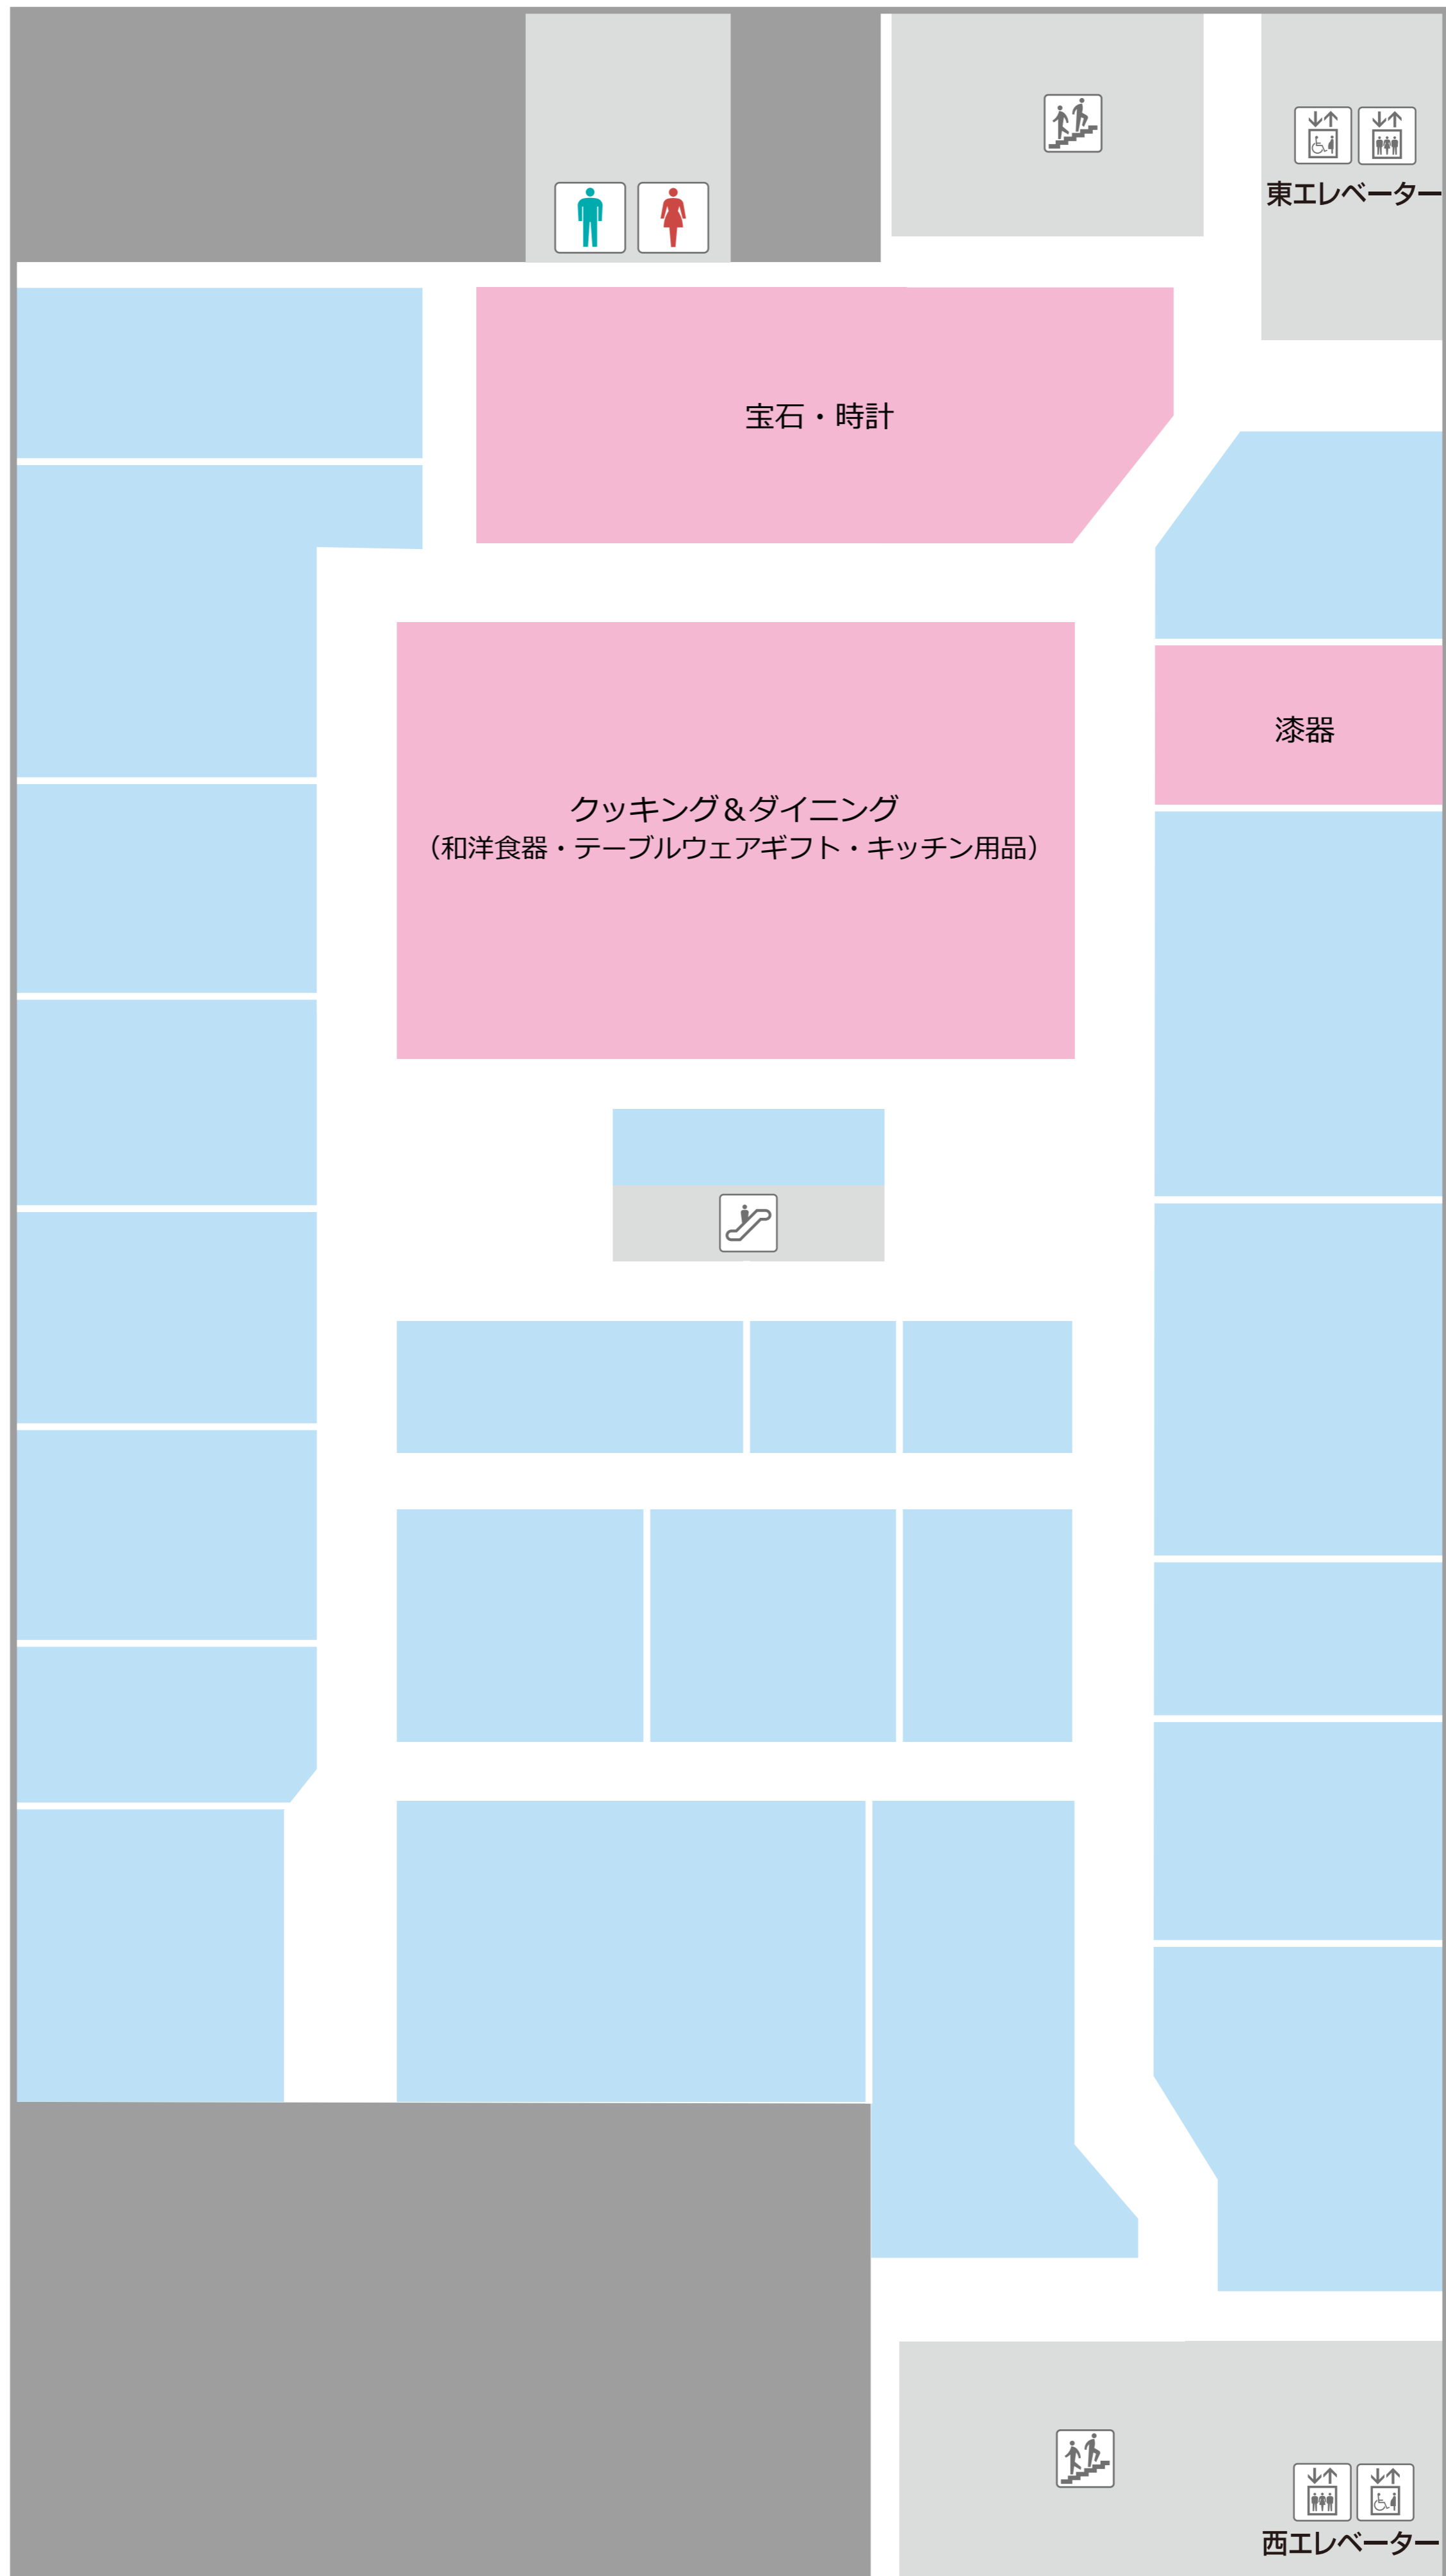

1階

東急百貨店 たまプラーザ店

2/1からの「株主お買物優待券」のご利用範囲

※【ナルミヤインターナショナルお取扱ブランド】
 ポンポネットジュニア/センスオブワンダー
 メゾピアノ/メゾピアノジュニア/クレードスコープ

※【パウダーパレットお取扱ブランド】
 カバーマーク/アクセヌ/ケサランパサラン

- エレベーター
- 階段
- 男性用化粧室
- インフォメーション
- コインロッカー (有料)
- 思いやりエレベーター
- 公衆電話
- 女性用化粧室
- ATM
- 大型ロッカー (有料)
- エスカレーター
- 駐輪場
- 優先化粧室
- 車椅子の貸出(無料)

4階

東急百貨店 たまプラーザ店

2/1からの「株主お買物優待券」のご利用範囲

- エレベーター
- 思いやりエレベーター
- エスカレーター
- 階段
- 男性用化粧室
- 女性用化粧室