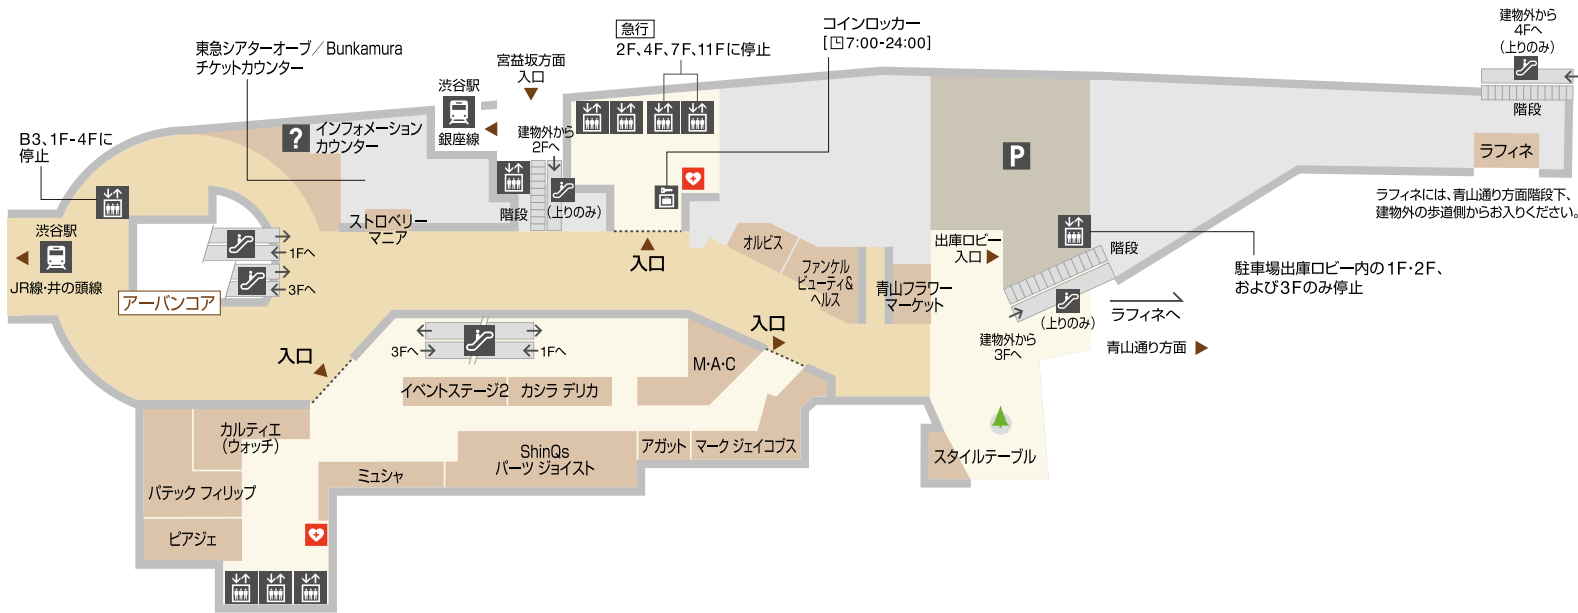

2F

ファッション雑貨
 インフォメーションカウンター
 東急シアターオーブ / Bunkamura チケットカウンター

- | | | | | | | | | |
|------|--------|---------|--------|-------|--------|-----|----------|-----------|
| 鉄道駅 | エレベーター | エスカレーター | トイレ | 優先トイレ | オストメイト | 授乳室 | パウダースペース | レストスペース |
| 公衆電話 | ATM | コインロッカー | 冷蔵ロッカー | 駐車場 | カフェ | 喫煙所 | AED | インフォメーション |