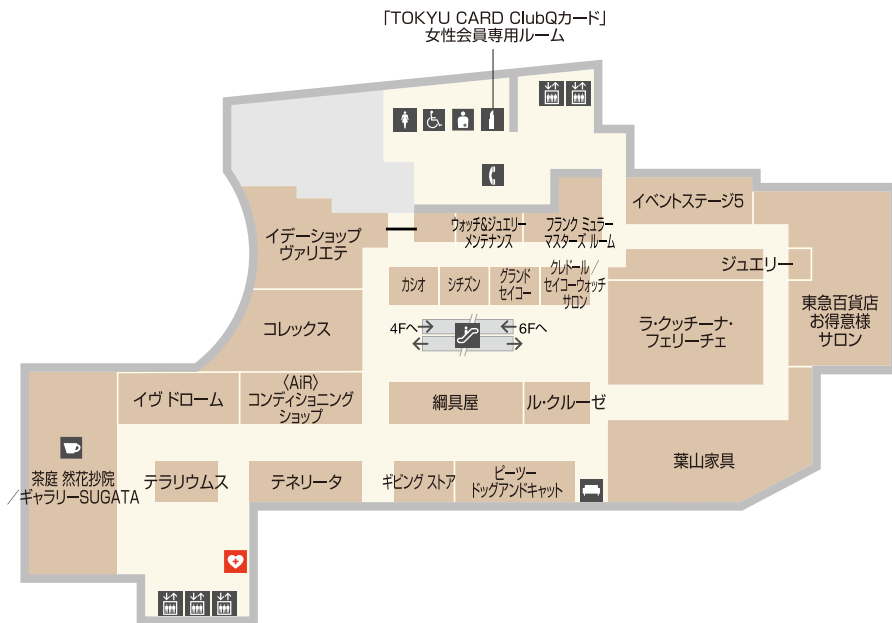

# 5F

ライフスタイル雑貨  
東急百貨店お得意様サロン

🚉 鉄道駅

🚗 エレベーター

🚶 エスカレーター

🚻 トイレ

♿ 優先トイレ

👤 オストメイト

🍼 授乳室

🚪 パウダースペース

🛋️ レストスペース

☎️ 公衆電話

ATM

📁 コインロッカー

🧊 冷蔵ロッカー

P 駐車場