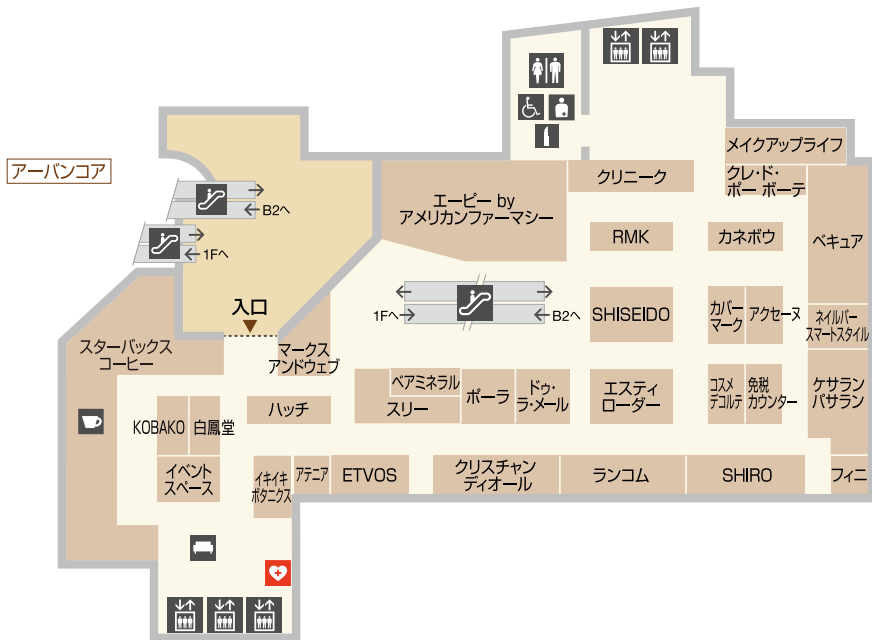

B1

コスメティックス & ビューティー／ファッション雑貨
免税カウンター

鉄道駅

エレベーター

エスカレーター

トイレ

優先トイレ

オストメイト

授乳室

パウダースペース

レストスペース

公衆電話

ATM

コインロッカー

冷蔵ロッカー

駐車場

カフェ

喫煙所

AED

インフォメーション