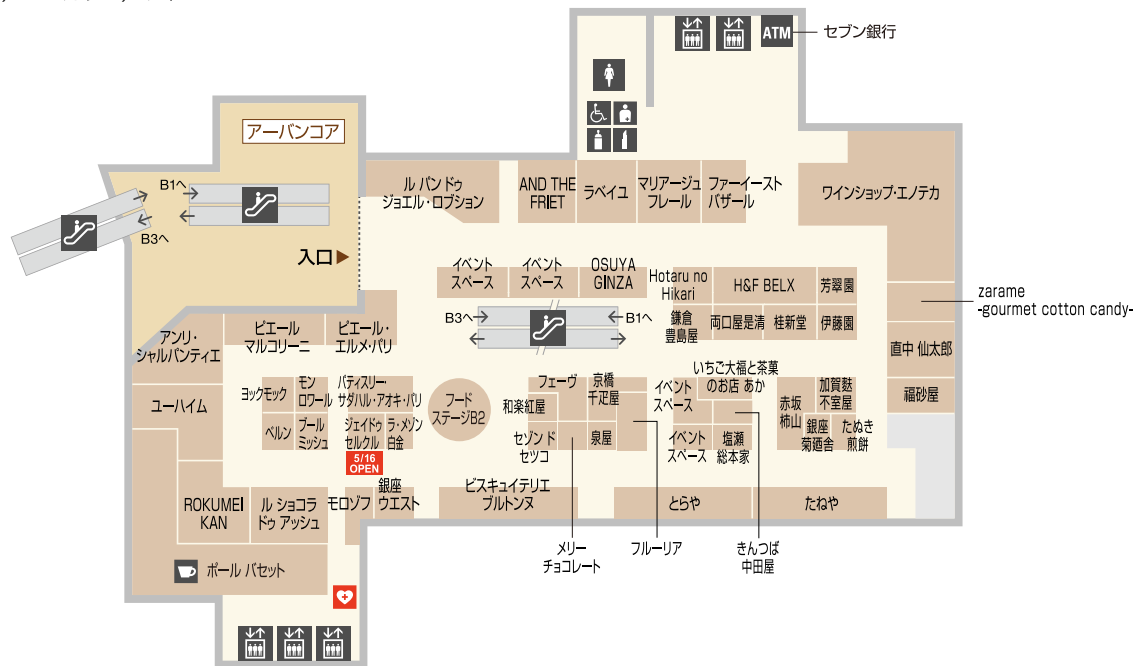

# B2

## 東横のれん街

スイーツ／ベーカリー／ワイン

公共電話

ATM

コインロッカー

冷蔵ロッカー

駐車場

カフェ