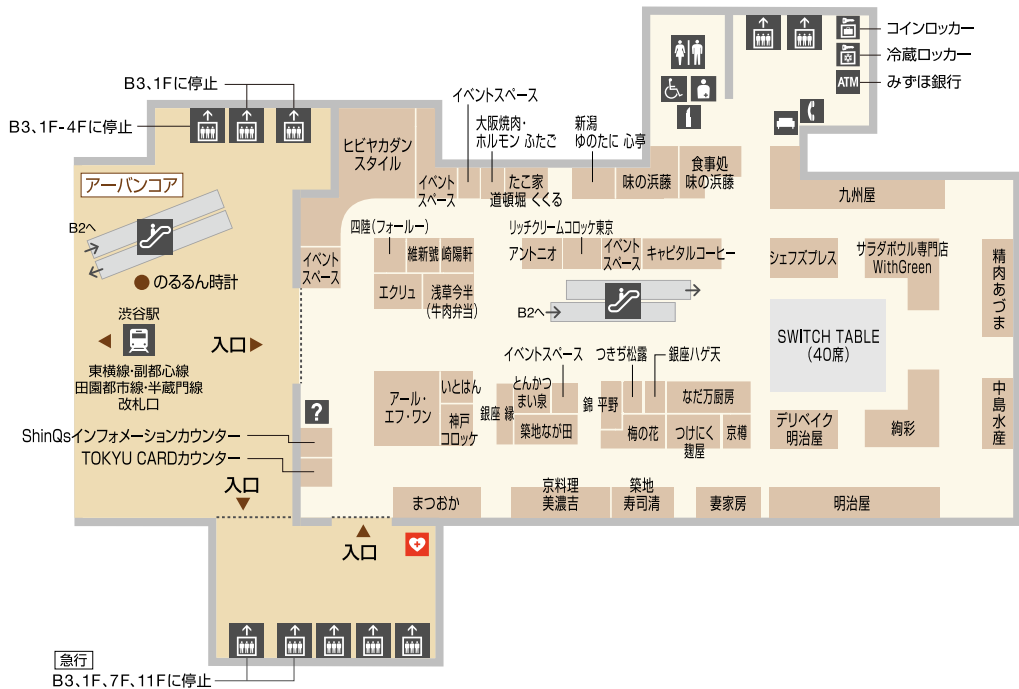

B3 東横のれん街

惣菜 / 生鮮食品 / SWITCH TABLE (イートスペース)
ShinQs インフォメーションカウンター / TOKYU CARD カウンター

- | | | | | | | | | |
|------|--------|---------|--------|-------|--------|-----|----------|-----------|
| 鉄道駅 | エレベーター | エスカレーター | トイレ | 優先トイレ | オストメイト | 授乳室 | パウダースペース | レストスペース |
| 公衆電話 | ATM | コインロッカー | 冷蔵ロッカー | 駐車場 | カフェ | 喫煙所 | AED | インフォメーション |