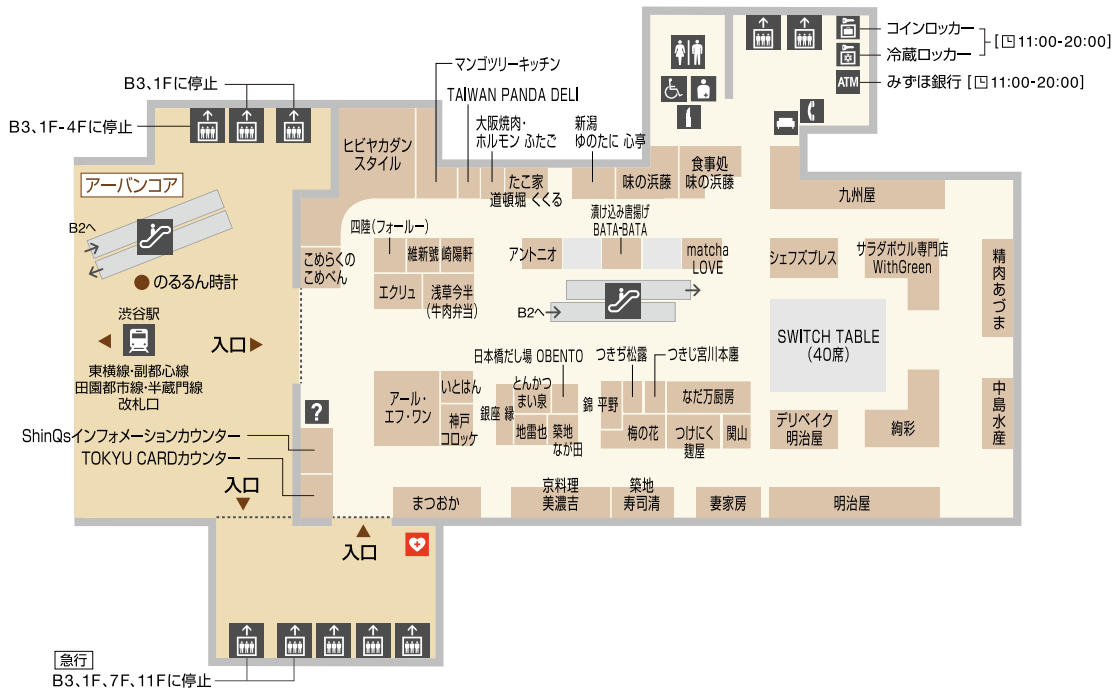

B3 東横のれん街

惣菜／生鮮食品／ SWITCH TABLE (イートスペース)
ShinQs インフォメーションカウンター／ TOKYU CARD カウンター

- | | | | | | | | | |
|------|--------|---------|--------|-------|--------|-----|----------|-----------|
| 鉄道駅 | エレベーター | エスカレーター | トイレ | 優先トイレ | オストメイト | 授乳室 | パウダースペース | レストスペース |
| 公衆電話 | ATM | コインロッカー | 冷蔵ロッカー | 駐車場 | カフェ | 喫煙所 | AED | インフォメーション |