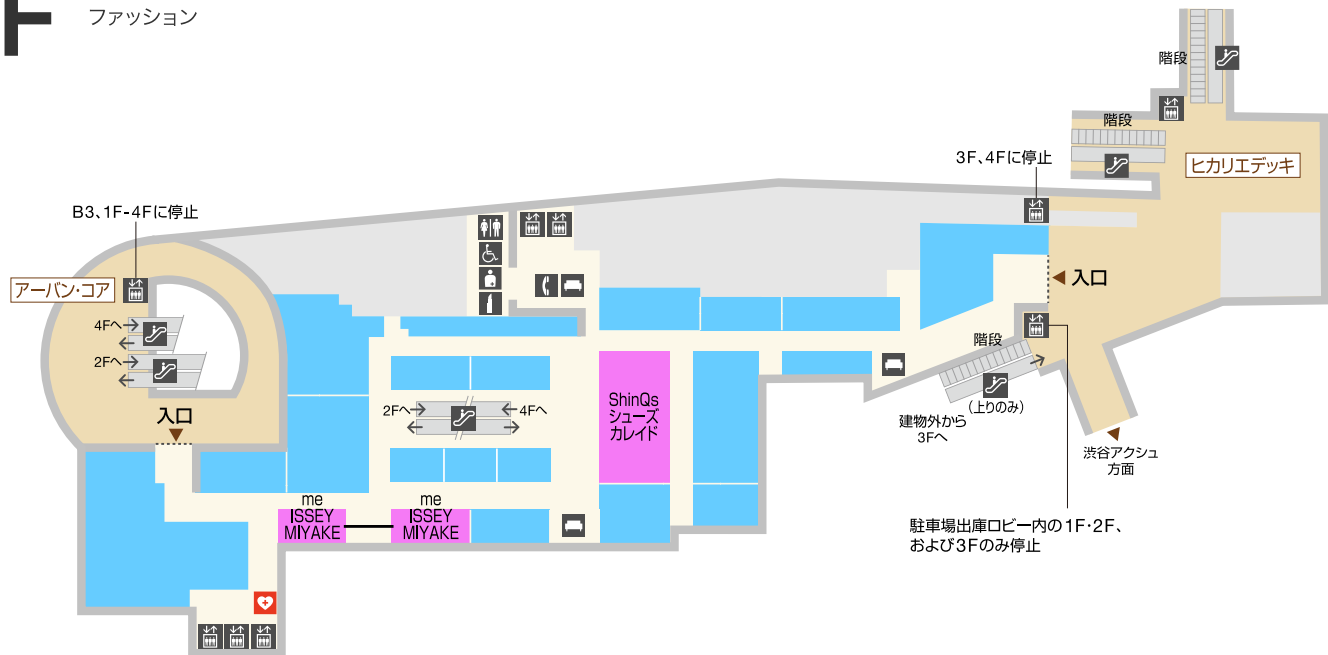

オストメイト

授乳室

パウダースペース

レストスペース

公衆電話

ATM

コインロッカー

冷蔵ロッカー

駐車場

カフェ

喫煙所

AED

インフォメーション

3F

ファッション

- | | | | | | | | | |
|------|--------|---------|--------|-------|--------|-----|----------|-----------|
| 鉄道駅 | エレベーター | エスカレーター | トイレ | 優先トイレ | オストメイト | 授乳室 | パウダースペース | レストスペース |
| 公衆電話 | ATM | コインロッカー | 冷蔵ロッカー | 駐車場 | カフェ | 喫煙所 | AED | インフォメーション |

4F

ファッション & ライフスタイル雑貨
トラベルサロン

公共電話

ATM

コインロッカー

冷蔵ロッカー

駐車場

カフェ

喫煙所

AED

インフォメーション

鉄道駅

エレベーター

エスカレーター

トイレ

優先トイレ