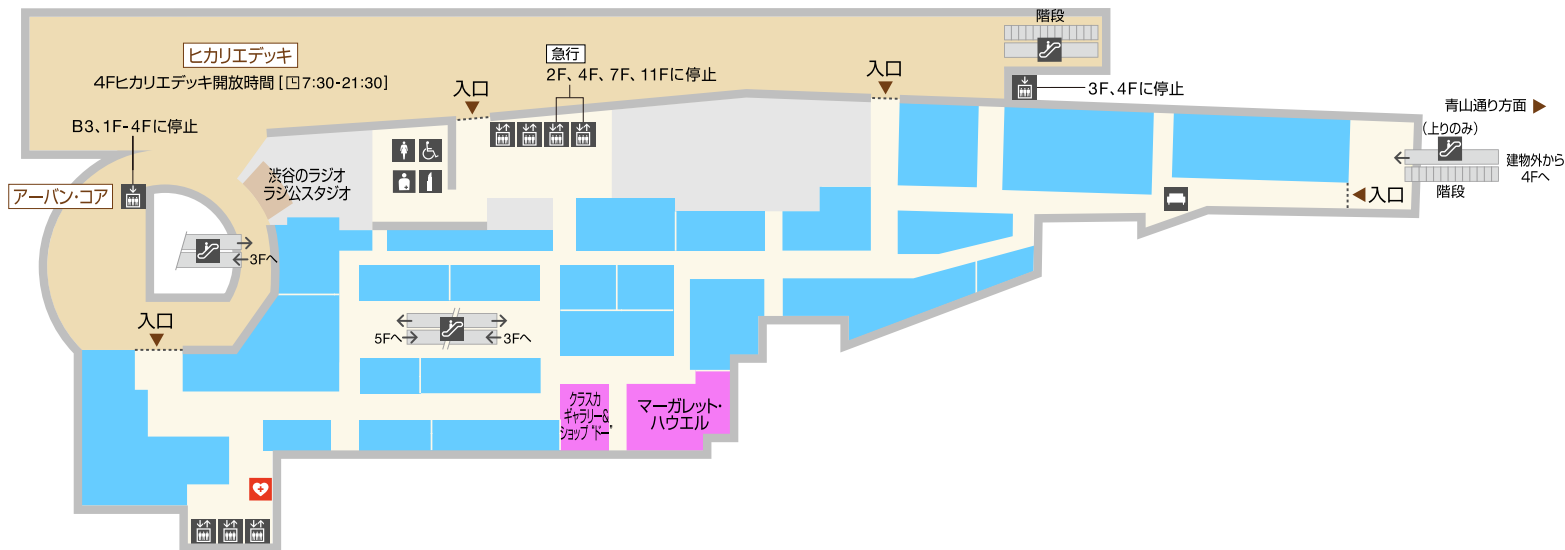

ご利用可能なショップの詳細につきましては、以下マップをご参照ください。

B1

コスメティックス & ビューティー
免税カウンター

鉄道駅

エレベーター

エスカレーター

トイレ

優先トイレ

駐車場

カフェ

喫煙所

AED

インフォメーション

3F

ファッション

- | | | | | | | | | |
|------|--------|---------|--------|-------|--------|-----|----------|-----------|
| 鉄道駅 | エレベーター | エスカレーター | トイレ | 優先トイレ | オストメイト | 授乳室 | パウダースペース | レストスペース |
| 公衆電話 | ATM | コインロッカー | 冷蔵ロッカー | 駐車場 | カフェ | 喫煙所 | AED | インフォメーション |

4F

ファッション & ライフスタイル雑貨
トラベルサロン

公共電話

ATM

コインロッカー

冷蔵ロッカー

駐車場

カフェ

喫煙所

AED

インフォメーション

鉄道駅

エレベーター

エスカレーター

トイレ

優先トイレ