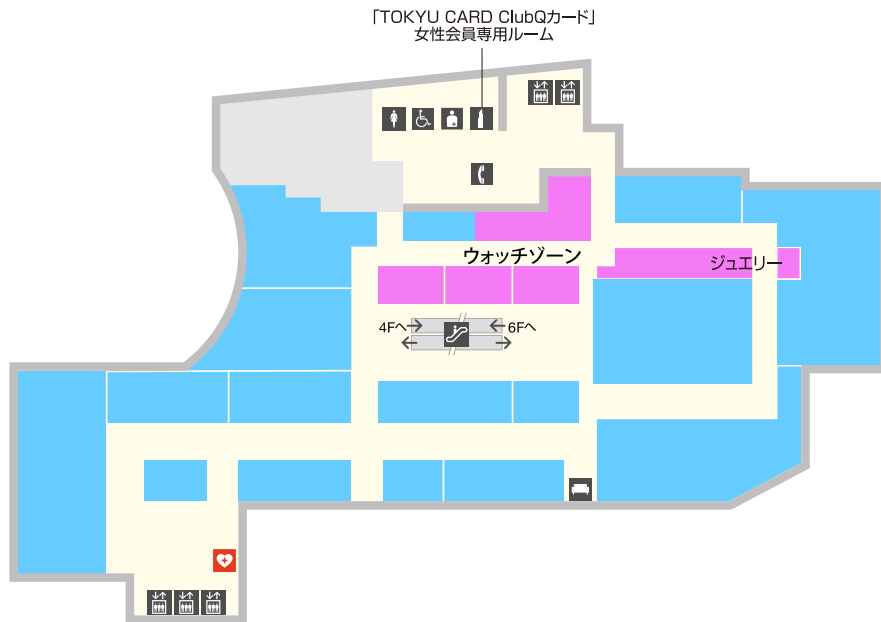

東急株式会社発行の株主ご優待券「株主お買い物優待券」 ご利用可能ショップについて

■渋谷ヒカリエ ShinQs でのご利用範囲

- B1 コスメティック&ビューティー
- 1階 ビューティー&ファッション雑貨
- 2階 ShinQs パーツジョイスト、ファッション雑貨
- 3階 ShinQs シューズカレイド、その他一部ショップ
- 4階 ファッション&ライフスタイル雑貨の一部ショップ
- 5階 宝飾、時計売場および、一部売場

喫煙所

AED

インフォメーション

鉄道駅

エレベーター

エスカレーター

トイレ

優先トイレ

オストメイト

授乳室

パウダースペース

レストスペース

5F

ライフスタイル雑貨
東急百貨店お得意様サロン
アートスペース「ShinQs Gallery 5」

鉄道駅

エレベーター

エスカレーター

トイレ

優先トイレ

オストメイト

授乳室

パウダースペース

レストスペース

公衆電話