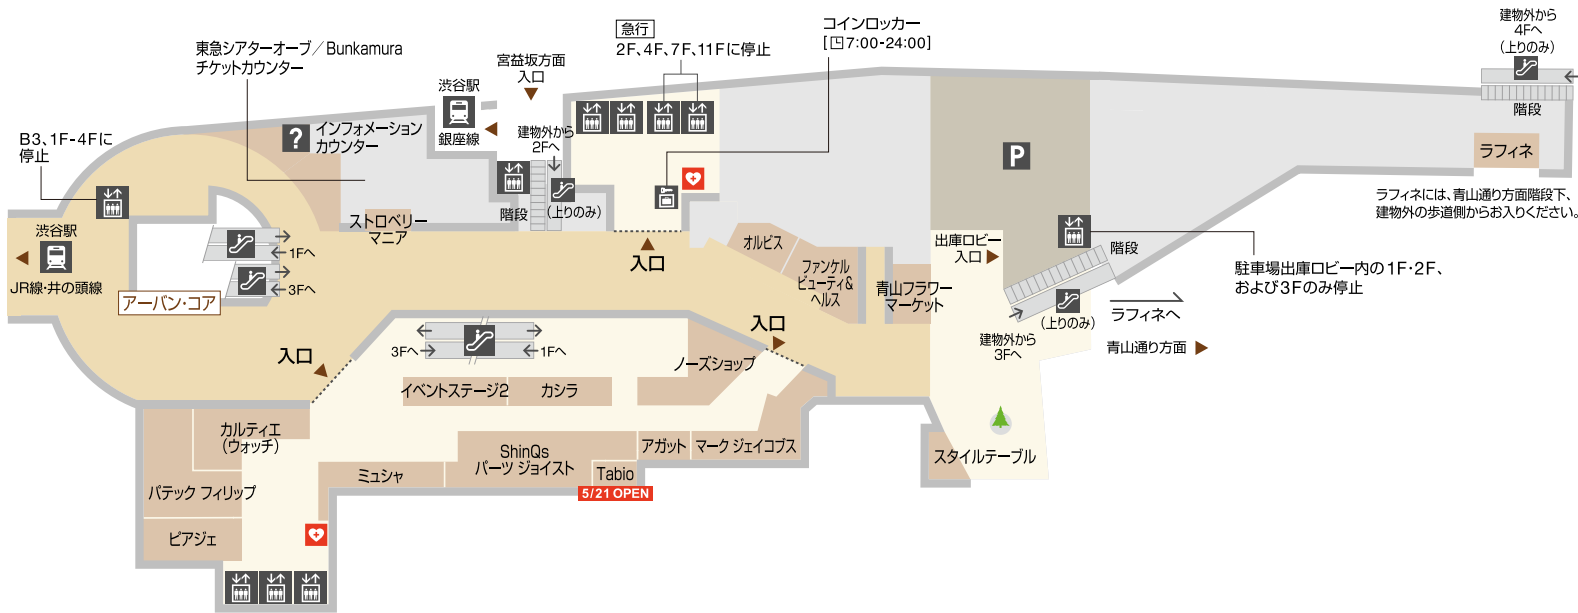

# 2F

ファッション雑貨  
 インフォメーションカウンター  
 東急シアターオーブ / Bunkamura チケットカウンター

- |      |        |         |        |       |        |     |          |           |
|------|--------|---------|--------|-------|--------|-----|----------|-----------|
| 鉄道駅  | エレベーター | エスカレーター | トイレ    | 優先トイレ | オストメイト | 授乳室 | パウダースペース | レストスペース   |
| 公衆電話 | ATM    | コインロッカー | 冷蔵ロッカー | 駐車場   | カフェ    | 喫煙所 | AED      | インフォメーション |