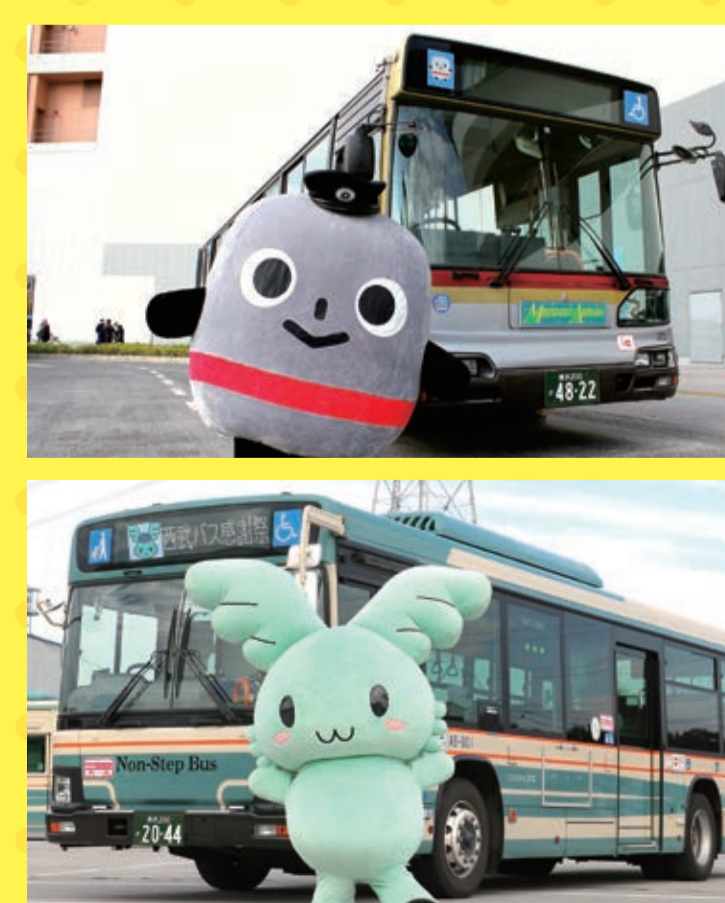

## はとバス

## ノッテちゃんこ

〈東急バス〉ノッテちゃんこ 予約販売

元関脇琴ヶ梅のお店 力士料理「琴ヶ梅」とのコラボ企画のスペシャルちゃんこ「ノッテちゃんこ」を販売。

※配達のみ

- 1月11日(木)~16日(火)
- 10時~17時
- 〈150食限り〉
- 〈税込〉8,640円(送料別途)
- お届け日数:最長約1ヶ月

## バスキャラクター

バスキャラクター登場

- 1月13日(土)
- 13時・15時 (各回約15分)

〈東急バス〉ノッテちゃん  
〈西武バス〉エンジェ