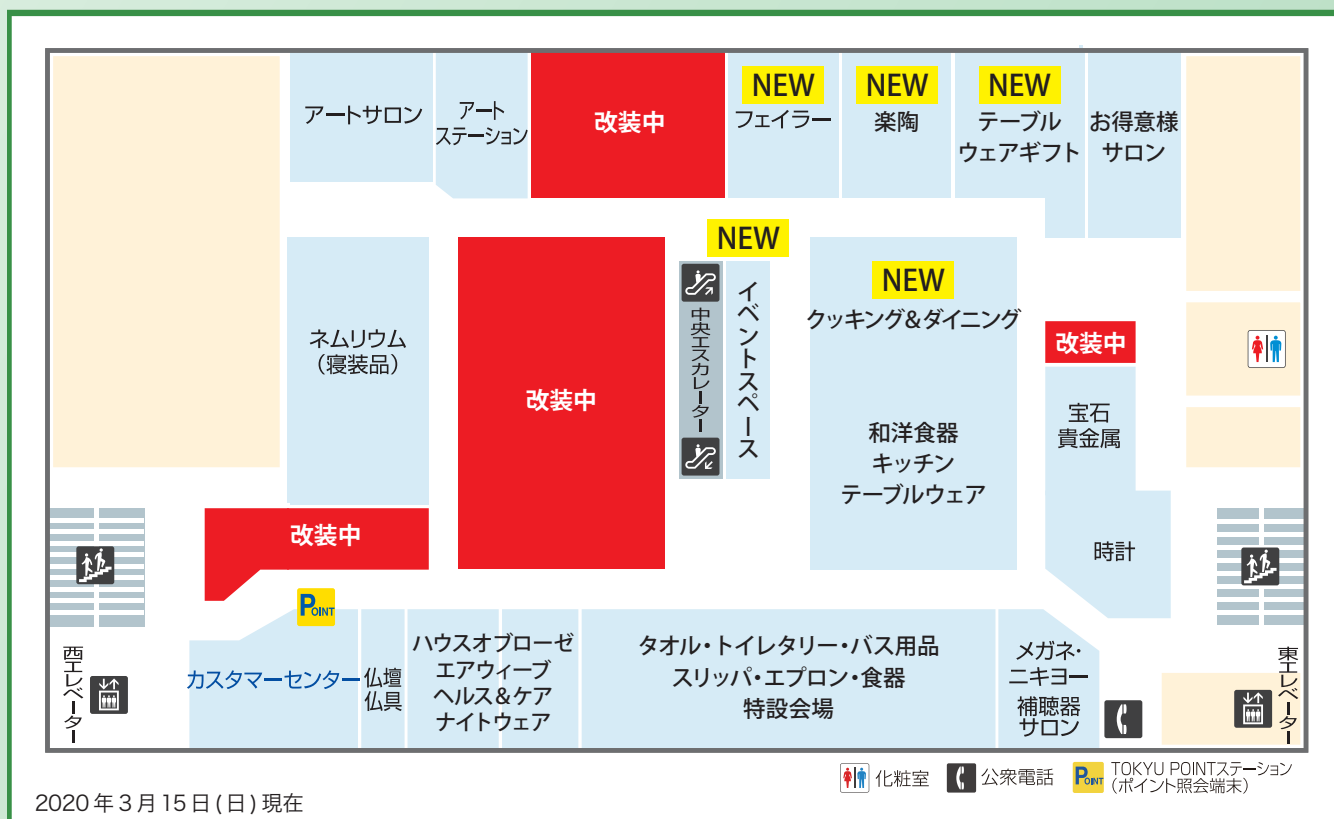

今春、4階 ホームインテリアワールドが
装いも新たに生まれ変わります！

4月下旬 4階 ホームインテリアワールド グランドOPEN予定

改装中につき、ご迷惑おかけいたします。

ホームインテリアワールド **営業中**

家具・絨毯・ホームプランニングは
3階 特設会場(学校制服前)にて
営業いたしております。

hug everyone.

東急百貨店たまプラーザ店
TOKYU