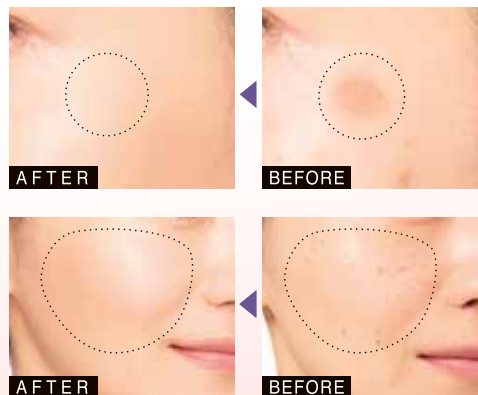

カバーマーク
フローレス フィット
トライアルセット

7,700円(税込)

- フローレス フィット[現品]
- アイカラー パレット 01[限定品]

◎数に限りがございます。品切れの際はご容赦ください。
◎セット内容は予告なく変更になる場合がございます。
◎お電話でのご注文で配送も承ります。

6/24^{から(水)}
数量限定
発売

どんなシミにも、たったひと塗り。
カバーで艶めく、フローレスフィット。
輪郭くっきりシミ
もやもやシミ